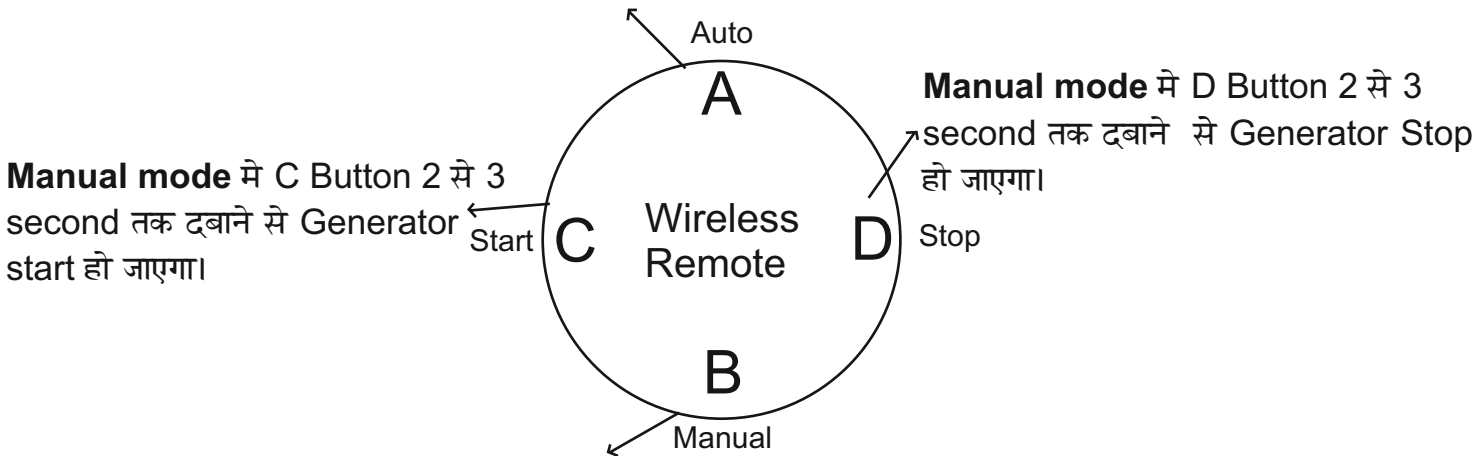

Generator Auto Start Auto Stop Unit With Wireless Remote (For Honda EU70is) Item Code: **WACHEU70IS**

Functions

Remote Start – Remote Stop
Remote Start – Auto Stop
Auto Start – Auto Stop

Connector of Honda Eu70is Generator

Wireless Remote कैसे काम करेगा ।

A Button को 2 से 3 second तक दबाने से Generator Auto Mode में चला जाएगा।

B Button को 2 से 3 second तक दबाने से Generator Manual Mode में चला जाएगा ।

- Note: 1.** यह Unit लगाने से आपके **Generator** की कोड भी **Safety Bypass** नहीं होगी ।
2. Manual mode मे भी **Electricity Board** की **Supply** आने पर **Generator Auto Stop** होगा ।